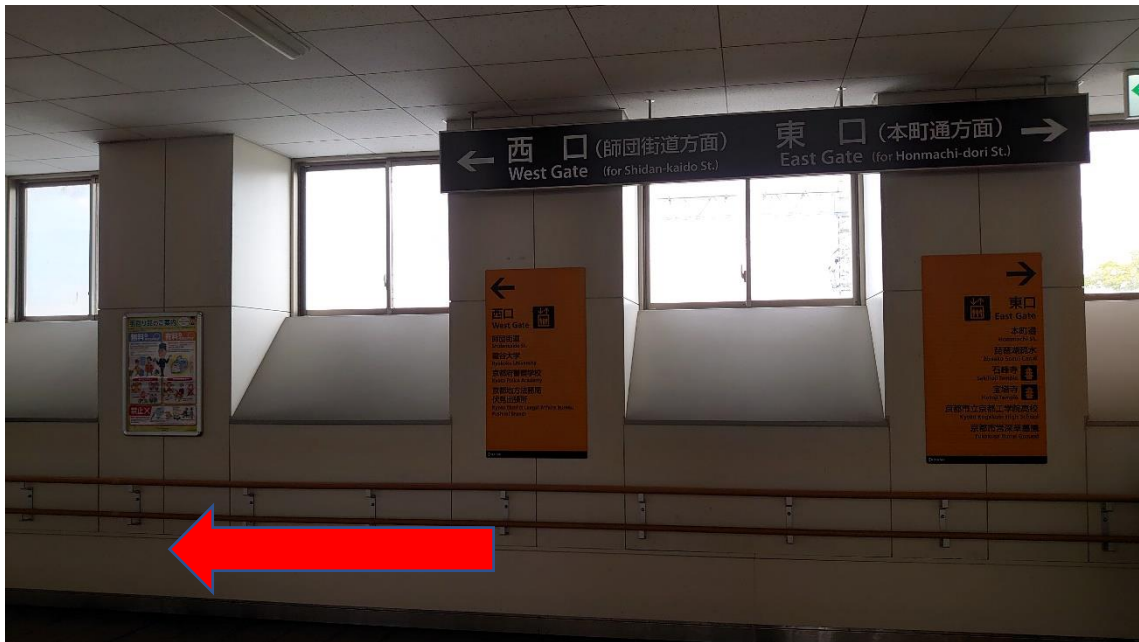

龍谷大学深草キャンパスへの案内図 (京阪電車龍谷大前深草駅から徒歩 2 分)

改札を出られた後は、西口の方面にお進みください。階段とエレベーターがございます。

降りられると、正面にフェンスがありますが、右手方向 (赤矢印) にお進みいただき、つきあたりで左折 (青矢印) してください。

信号を渡ると、龍谷大学の東門があります。受付（和顔館（わげんかん）一階東端入口）は赤矢印の先にございます。